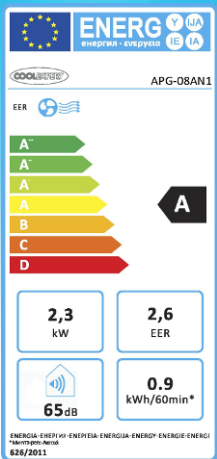

ENERGETSKI RAZRED A
HLAĐENJE, VENTILACIJA
INTELIGENTNO ODVLAŽIVANJE
DALJINSKI UPRAVLJAČ
EKOLOŠKI RADNI MEDIJ R-410A
0,5-24 SATNI TIMER
TIHI RAD
2 GODINE JAMSTVA

COOLEXPERT

LOKALNI KLIMA UREĐAJ

APG-08AN1

LOKALNI KLIMA UREĐAJ COOLEXPERT